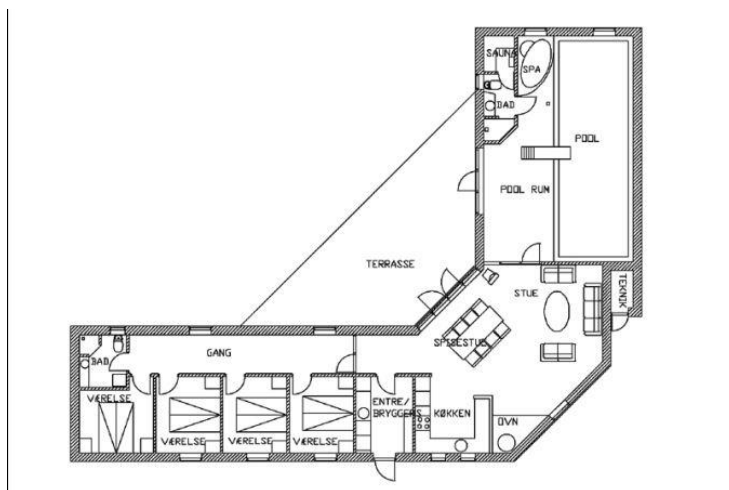

Økonomi

SKODBJERGEVEJ 26, SKODBJERGE, 6960 HVIDE SANDE		Ydelser	
Salgspris kontant	2.200.000,00		
RD restgæld pr. 01.04.16	1.365.000,00	3152 pr. kv. Flexlån uden afdrag F5 udløb 2017	
Forsikring 2015	9.471,00		
Ejendomsskat 2015	13.204,00		
Brutto lejeindtægt 2014			189.257,00
Brutto lejeindtægt 2015			188.027,50
Brutto lejeindtægt 2016			195.530,50

Pool 25 m2	Køl og fryse skab
Spa 2 pers.	Mikroovn
Vandrutsjebane	Opvaskemaskine
Modstrømsanlæg	Vaskemaskine
Børnepool	Tørretumbler
Sauna	1 barnestole
Brændeovn	1 barnesenge
Internet	4 værelser
Billardbord	2 badeværelser
Tv m/parabol	Sandkasse
DVD-afspiller	Gynger
Musikanlæg	

Booking nr. 196, hvor der kan ses flere billeder af huset på vores hjemmeside.

Kontakt:

Poolhuse A/S, Skaadsmosevej 16, 6950 Ringkøbing.

Mail: mail@poolhuse.dk

Tlf.: 97335356